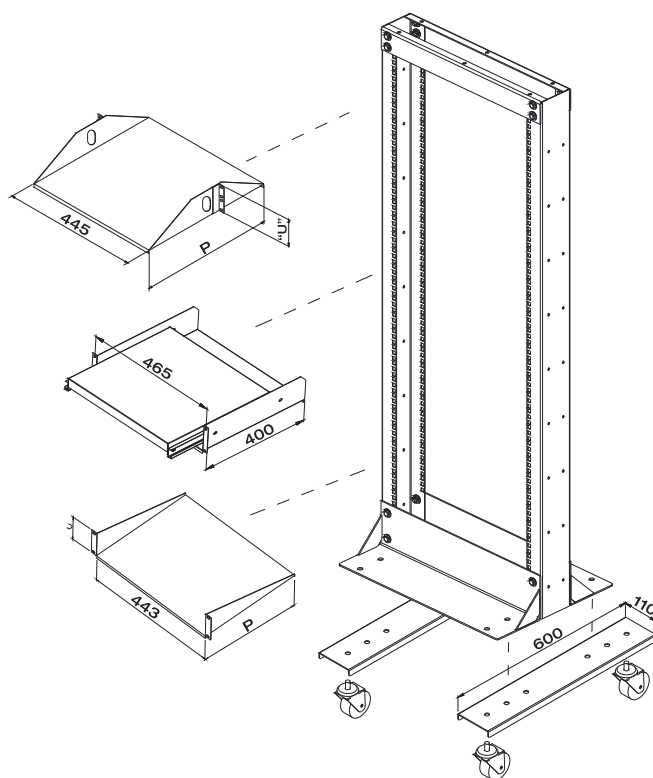

RACK TORRE 19" / MAXIRACK 19" SMOHCABLE 19" / SMOHMAXI 19"

BANDEJA DE FIXAÇÃO CENTRAL

- Acompanha Kit de Fixação
- Capacidade máxima suportável de 20 kg
- Bandejas código 104.04.050 e 104.04.060, montadas tipo bipartida, fixadas na frontal e traseira do rack torre
- Pintura cinza RAL 7035 ou preto RAL 9011

BANDEJA TELESCÓPICA

- Altura de 2U (89 mm)
- Profundidade de 400 mm
- Acompanha Kit de Fixação
- Capacidade máxima suportável de 25 kg
- Código 104.05.040
- Pintura cinza RAL 7035 ou preto RAL 9011

BANDEJA DE FIXAÇÃO FRONTAL

- Altura de 2U (89MM)
- Profundidade de 350 mm
- Acompanha Kit de Fixação
- Capacidade máxima suportável de 20 kg
- Código 104.03.035
- Pintura cinza RAL 7035 ou preto RAL 9011

BASE COM RODÍZIOS

- Profundidade de 600 mm
- 02 peças por rack
- Acompanha Kit de Fixação
- Código 128.01.000
- Pintura cinza RAL 7035